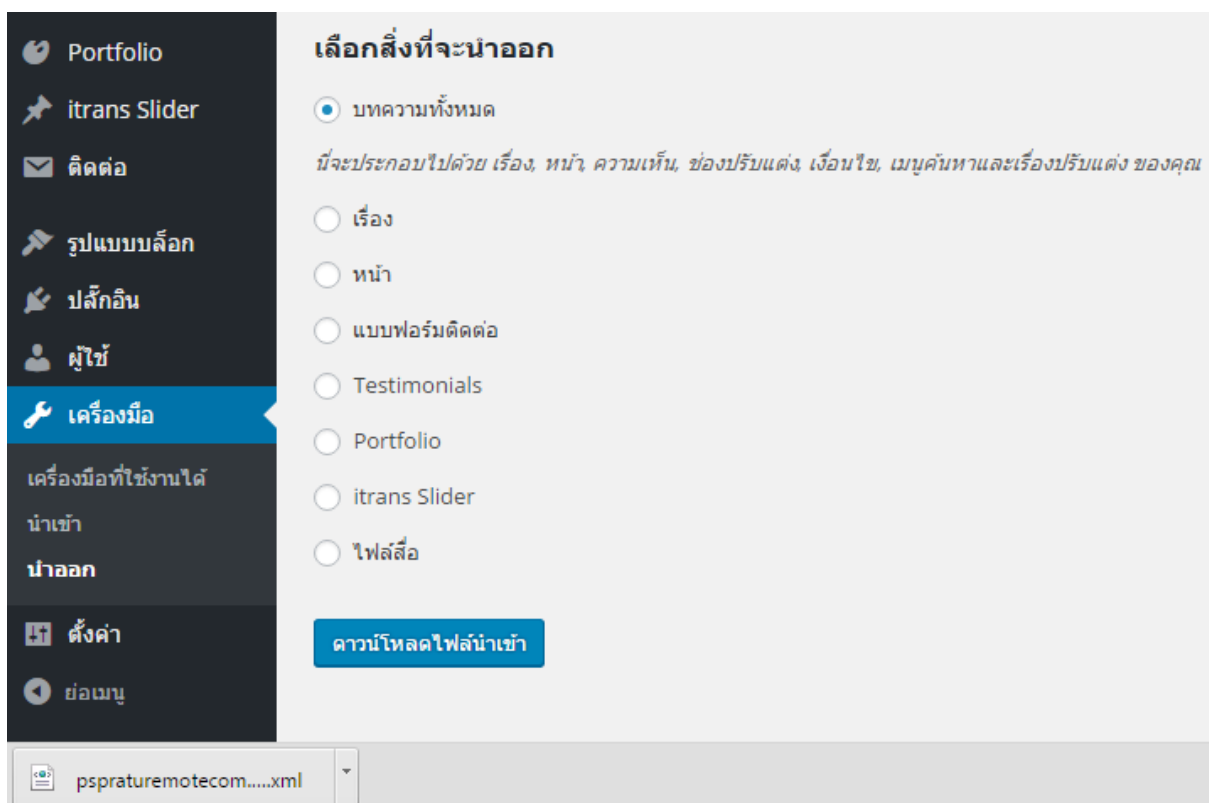

3. ให้เปิดหน้า Admin ของเว็บที่เราต้องการจะย้ายข้อมูลไปแล้วให้เราทำการลง Theme และ Plugin ให้เหมือนกับเว็บต้นฉบับทั้งหมด

ต้นฉบับ

เว็บที่จะย้ายข้อมูล

4.จากนั้นให้เข้าไปที่ Menu เครื่องมือ > นำเข้า ของ เว็บที่ต้องการจะย้ายข้อมูล