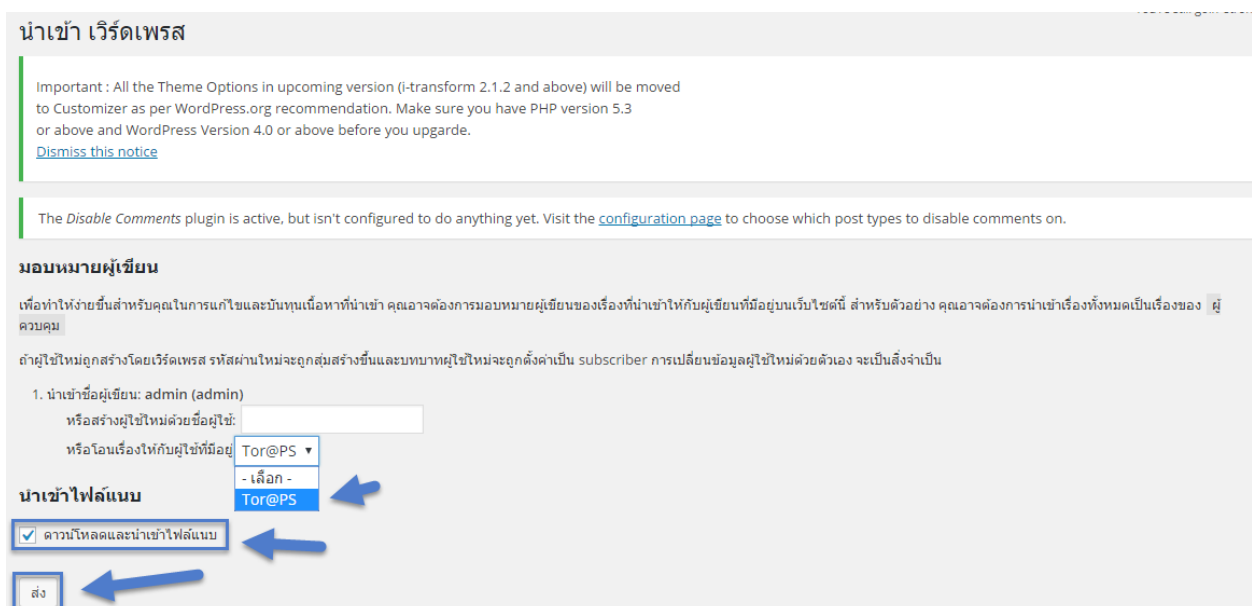

9. จากนั้นให้เลือกว่าจะให้ผู้เขียนเป็น User ไหน แล้วให้ทำการเลือก “ดาวน์โหลดและนำเข้าไฟล์แนบ” ไว้ด้วย ตรงนี้มีผลถ้าไม่เลือกไฟล์รูปภาพหรือเอกสารต่างๆที่เราอัปโหลดขึ้นไว้บนเว็บตอนฉบับจะไม่มาด้วยจากนั้นก็กด ส่ง