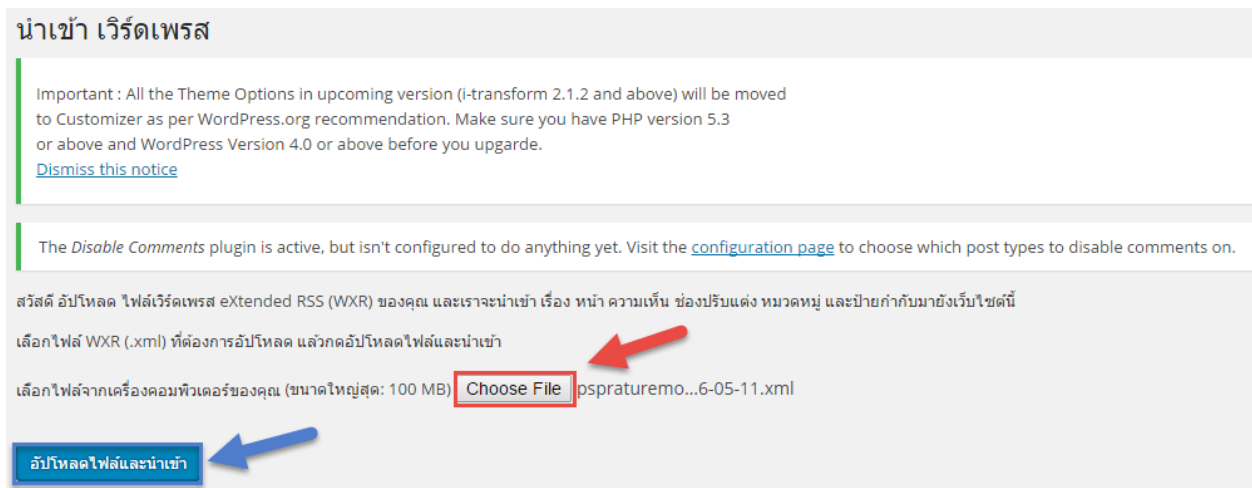

**ติดตั้งตอนนี้**

7. รอจนติดตั้งตัวนำเข้าเสร็จ จากนั้นให้กดที่ “ ใช้งานปลั๊กอิน & ใช้งานตัวนำเข้า ”

8. จากนั้นให้กดที่ “Choose File” แล้วเลือกไฟล์ XML ที่เราทำไว้ตอนแรก ( เว็บต้นฉบับต้องยังเข้าได้อยู่ห้ามลบเว็บต้นฉบับจนกว่าจะทำการโอนย้ายเสร็จ ) แล้วกด “ อัปโหลดไฟล์และนำเข้า ”