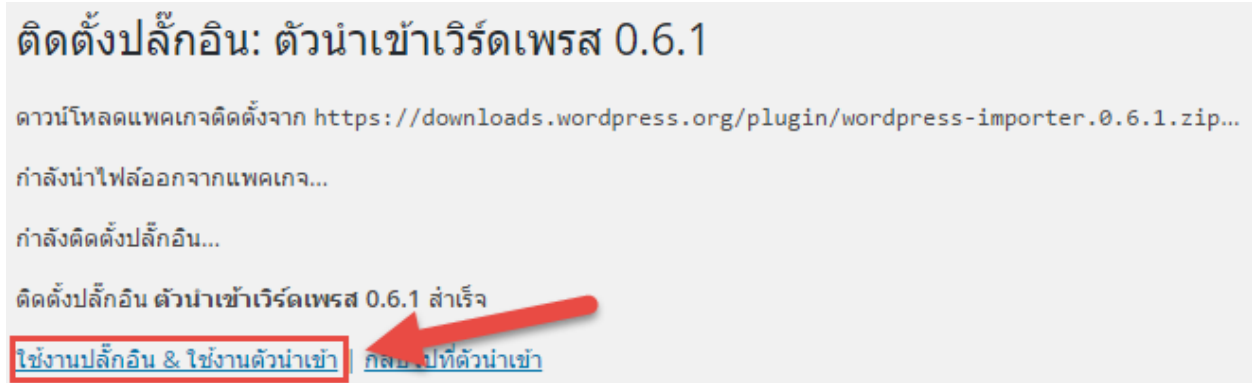

7. รอจนติดตั้งตัวนำเข้าเสร็จ จากนั้นให้กดที่ “ ใช้งานปลั๊กอิน & ใช้งานตัวนำเข้า ”